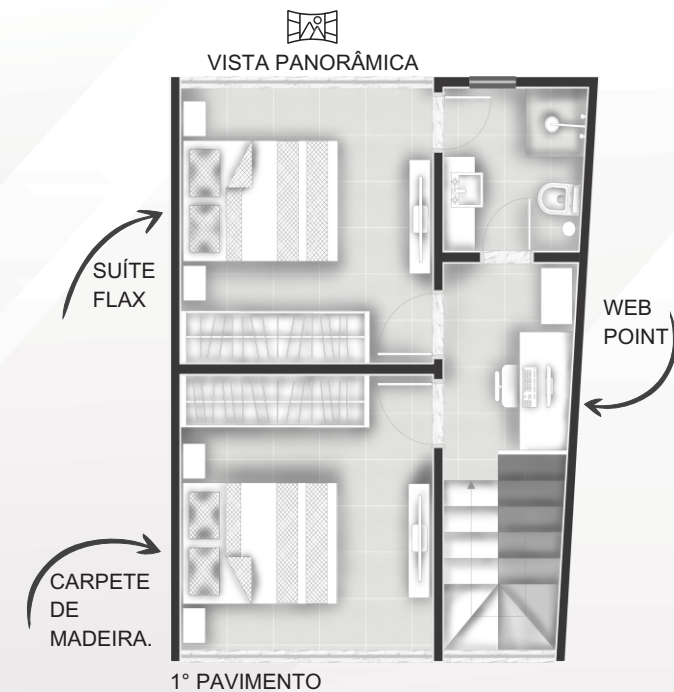

A vista para a mata personaliza esta casa, que tem grandes aberturas de vidro voltadas para o exterior. Cores sóbrias garantem que o olhar seja direcionado constantemente para a paisagem.