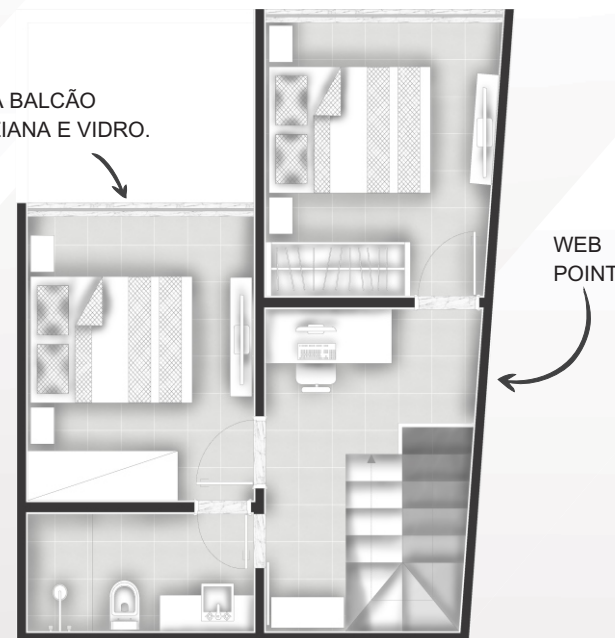

Rosa
Klass Villa

LIBERDADE
DE TER UMA
CASA.

70^{M²} 1 SUÍTE 1 VAGA

IDENTIDADE VISUAL.

Com uma volumetria diferenciada, a Villa Rosa Kliass oferece espaços únicos e surpreendentes com modernidade e conforto.

Os cobogós tem a forma de uma grelha de concreto aparente que, além de ter presença marcante na composição do projeto, busca proteger os ambientes internos garantindo a iluminação e ventilação natural.

Pensando em um estilo prático e elegante, a cozinha em ilha vem conquistando espaço nas casas por permitir o uso inteligente do ambiente, tornando mais charmoso e interessante.

PORTA BALCÃO VENEZIANA E VIDRO.

WEB POINT

SUÍTE FLEX

1º PAVIMENTO

ESPAÇO GOURMET E JARDINS.

COZINHA FOGÃO ILHA.

SALA TV AMPLA

TERREO

LAVABO