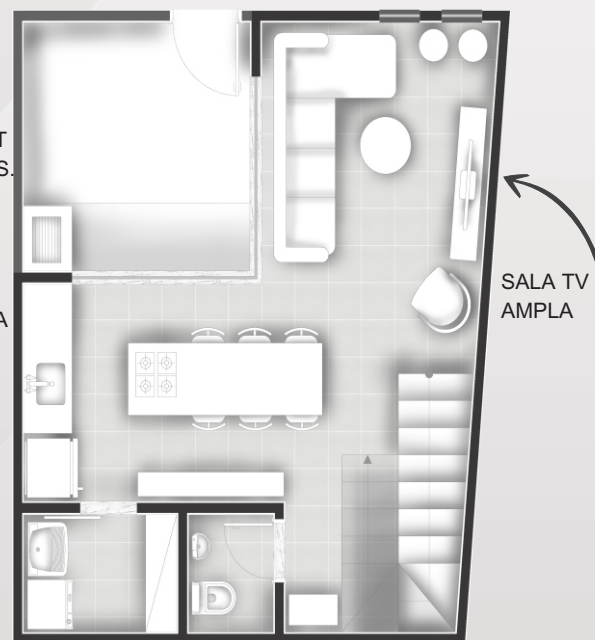

Rosa
Klass Villa

LIBERDADE
DE TER UMA
CASA.

70^{M²} 1 SUÍTE 1 VAGA

IDENTIDADE VISUAL.

Com uma volumetria diferenciada, a Villa Rosa Kliass oferece espaços únicos e surpreendentes com modernidade e conforto.

WEB POINT

SUÍTE FLEX

1º PAVIMENTO

ESPAÇO GOURMET E JARDINS.

COZINHA FOGÃO ILHA.

SALA TV AMPLA

TERREO

LAVABO